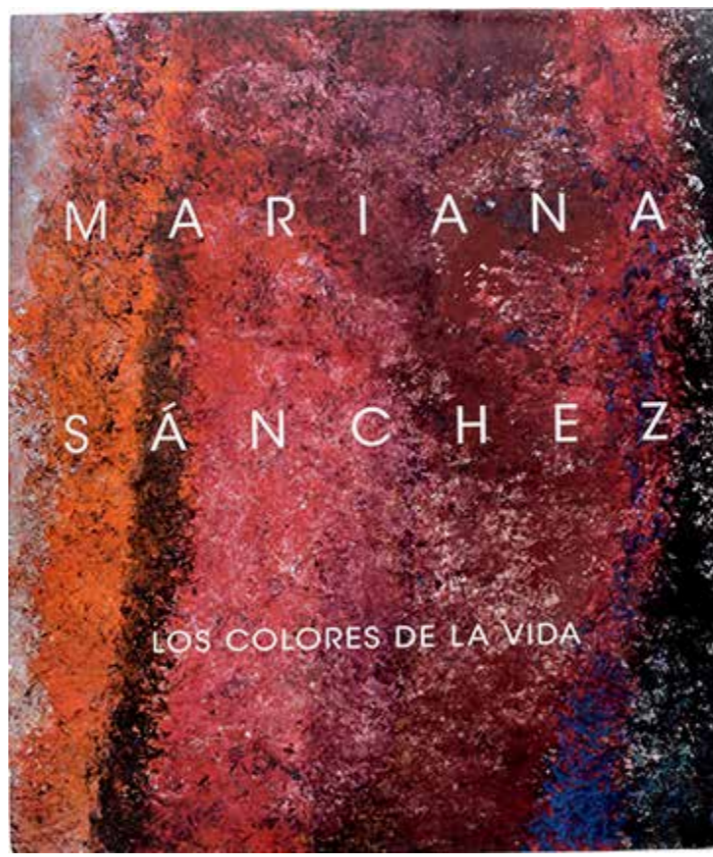

Toalla Facial Escarabajo 4 pzas
\$550.00

RC0000631

Toallas importadas hechas con algodón
reforzado de la más alta calidad
37x36 cm | 100% algodón

Botanero Hoja Ch
\$497.00

RC00003075

Pewter color Plata | 16x13x6 cm

Botanero Hoja Blanco
\$568.00

RC00003076

Pewter color Blanco | 16x13x6 cm

Platos Animales M
\$1,856.00

RC0000657

Set de 6 pzas | Cerámica
14x12 cm

Libros

Libro los Colores de la Vida