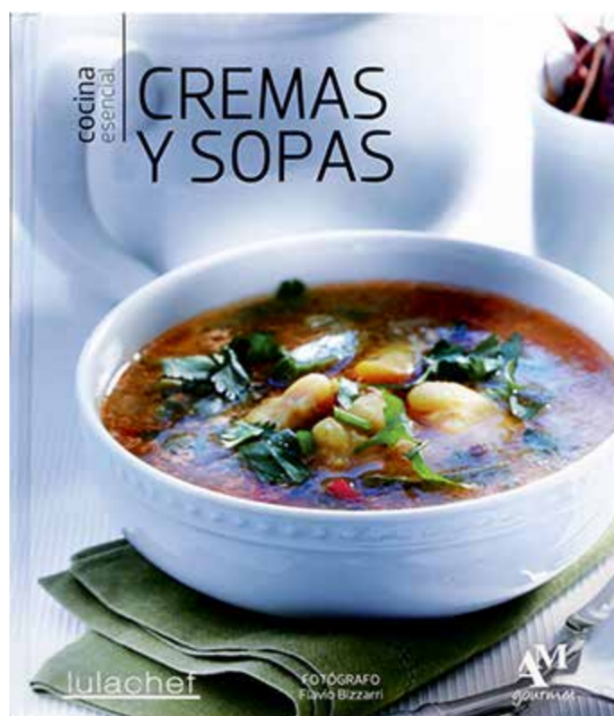

Libro Cremas y Sopas

$249.00

RC0000594

Pasta dura | 122 páginas
Español | 20x24.5 cm